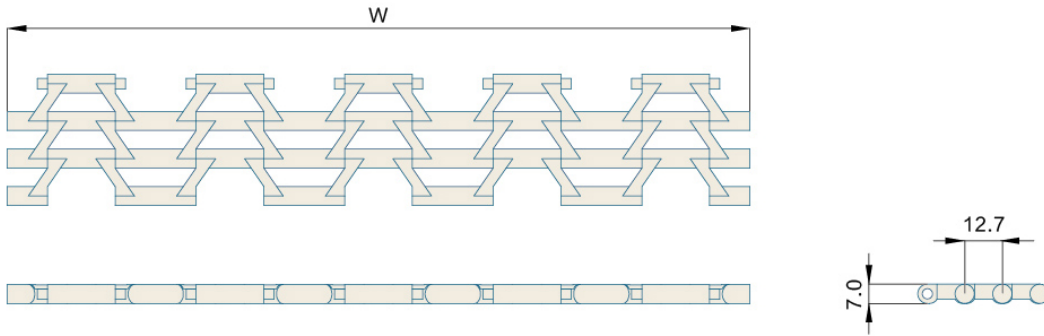

Har7940 Flush Grid

MODULAR BELT

MODULAR BELT 7940

P=12.7mm, T=7mm

OPEN AREA:48%

节距 Pitch	网链材质 Material	颜色 Color
12.7mm	POM	蓝色/Blue
	PP	白色/White

挡板高度 Cleat Height	—	材质 Material	重量 Weight(KG/SQ)	工作负荷 Working Capacity(N/M)
裙边高度 Side Apron Height	—	POM	3.8	3570
穿销材质 Pin Material	—	PP	2.5	1860
可选宽度 Available Width				
塑料缩水率引致的正常误差: 正负差距 ±3(mm) The normal error caused by the shrinkage of plastic: ±3(mm)				
单片宽度 (Bulk Pieces Width)	组合宽度 (Assemble Width)			
255mm	51*N			
非标宽度 Nonstandard Width	非标定制前请和本公司联系 PLS Contact Hairise Confirm Width Before Booking			

链轮 Sprocket	护栏 Guide	其余配件 Component
S60	R01-R42	C01-C57