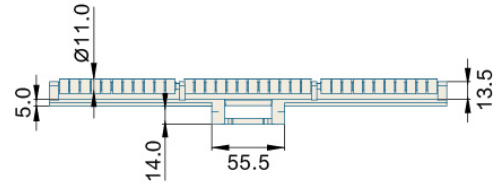

Har882-PRR Series Straight

TOP CHAINS

TOP CHAINS 882-PRR

P=38.1mm, T=34.5mm

PIN: Stainless Steel

节距 Pitch	链板材质 Material	颜色 Color
38.1mm	POM	深灰色底/紫色滚珠 Dark Grey Plate/Purple Roller

型号 Type No.	宽度 Width (mm)	节距 Pitch (mm)	重量 Weight (Kg/m)	负载 Working Capacity (N)
Har882-PRR -K1000	254.0	38.1	7.2	3830

链轮 Sprocket	护栏 Guide	弯轨 Guide Rails	其余配件 Component
S19-S20	R01-R42	—	C01-C57