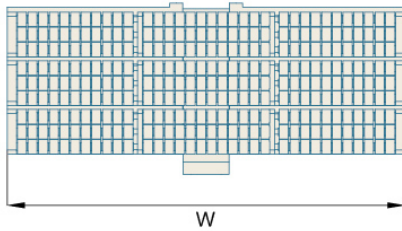

Har882-PRR Series Straight

TOP CHAINS

TOP CHAINS 882-PRR

P=38.1mm, T=34.5mm

PIN: Stainless Steel

节距 Pitch	链板材质 Material	颜色 Color
38.1mm	POM	深灰色底/紫色滚珠 Dark Grey Plate/Purple Roller

型号 Type No.	宽度 Width (mm)	节距 Pitch (mm)	重量 Weight (Kg/m)	负载 Working Capacity (N)
Har882-PRR -K1000	254.0	38.1	7.2	3830

链轮 Sprocket	护栏 Guide	弯轨 Guide Rails	其余配件 Component
S19-S20	R01-R42	—	C01-C57