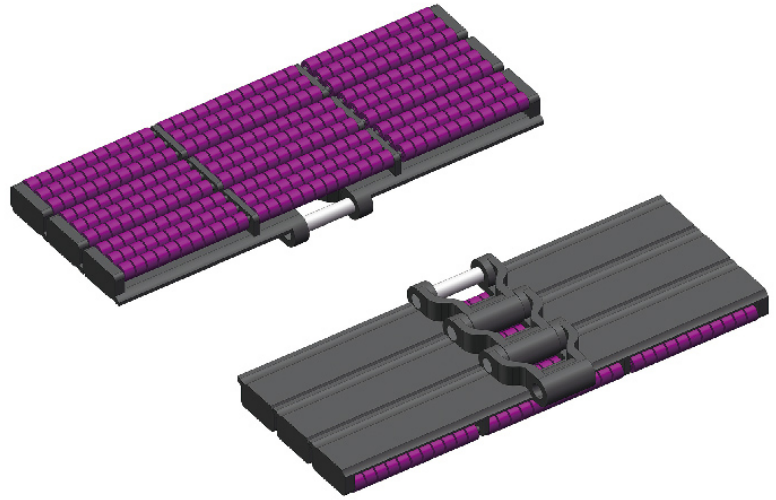

Har882-PRR Series Straight

TOP CHAINS

TOP CHAINS 882-PRR

P=38.1mm, T=34.5mm

PIN: Stainless Steel

节距 Pitch	链板材质 Material	颜色 Color
38.1mm	POM	深灰色底/紫色滚珠 Dark Grey Plate/Purple Roller

型号 Type No.	宽度 Width (mm)	节距 Pitch (mm)	重量 Weight (Kg/m)	负载 Working Capacity (N)
Har882-PRR -K1000	254.0	38.1	7.2	3830

链轮 Sprocket	护栏 Guide	弯轨 Guide Rails	其余配件 Component
S19-S20	R01-R42	—	C01-C57