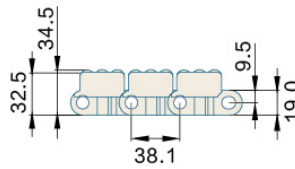

Har882-PRR Series Straight

TOP CHAINS

TOP CHAINS 882-PRR

P=38.1mm, T=34.5mm

PIN: Stainless Steel

节距 Pitch	链板材质 Material	颜色 Color
38.1mm	POM	深灰色底/紫色滚珠 Dark Grey Plate/Purple Roller

型号 Type No.	宽度 Width (mm)	节距 Pitch (mm)	重量 Weight (Kg/m)	负载 Working Capacity (N)
Har882-PRR -K1000	254.0	38.1	7.2	3830

链轮 Sprocket	护栏 Guide	弯轨 Guide Rails	其余配件 Component
S19-S20	R01-R42	—	C01-C57