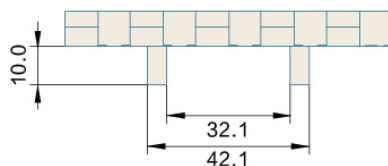

## MODULAR BELT

MODULAR BELT 2542

P=25.4mm, T=8.7mm

OPEN AREA:0%

节距 Pitch	网链材质 Material	颜色 Color
25.4mm	POM	灰色/Grey 深灰色/Dark Grey

挡板高度 Cleat Height	—	材质 Material	重量 Weight(KG/SQ)	工作负荷 Working Capacity(N/M)
裙边高度 Side Apron Height	—	POM	7.8	25000
穿销材质 Pin Material	PP/NYLON/PBT	—	—	—

可选宽度 Available Width

塑料缩水率引致的正常误差：正负差距±3(mm) The normal error caused by the shrinkage of plastic: ±3(mm)

单片宽度 ( Bulk Pieces Width )		组合宽度 ( Assemble Width )
85mm	170mm	85*N
非标宽度 Nonstandard Width		非标定制前请和本公司联系 PLS Contact Hairise Confirm Width Before Booking