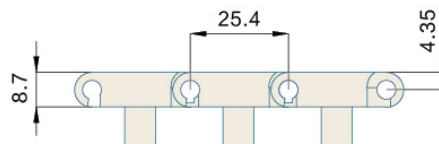

## MODULAR BELT

MODULAR BELT 2542

P=25.4mm, T=8.7mm

OPEN AREA:0%

节距 Pitch	网链材质 Material	颜色 Color
25.4mm	POM	灰色/Grey 深灰色/Dark Grey

挡板高度 Cleat Height	—	材质 Material	重量 Weight(KG/SQ)	工作负荷 Working Capacity(N/M)
裙边高度 Side Apron Height	—	POM	7.8	25000
穿销材质 Pin Material	PP/NYLON/PBT	—	—	—

可选宽度 Available Width

塑料缩水率引致的正常误差：正负差距±3(mm) The normal error caused by the shrinkage of plastic: ±3(mm)

单片宽度 ( Bulk Pieces Width )		组合宽度 ( Assemble Width )
85mm	170mm	85*N
非标宽度 Nonstandard Width		非标定制前请和本公司联系 PLS Contact Hairise Confirm Width Before Booking