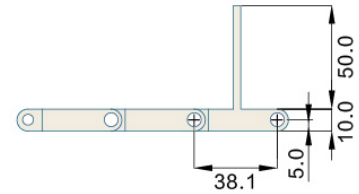

## MODULAR BELT

MODULAR BELT 7800 Series

P=38.1mm, T=10mm

OPEN AREA:28%

节距 Pitch	网链材质 Material	颜色 Color
38.1mm	PP	白色/White 蓝色/White

挡板高度 Cleat Height	20/30/50mm	材质 Material	PP	重量 Weight(KG/SQ)	5.8	工作负荷 Working Capacity(N/M)	7800
裙边高度 Side Apron Height	—	—	—	—	—	—	—
穿销材质 Pin Material	PP/NYLON/PBT DIAMETER:4.6mm	—	—	—	—	—	—
可选宽度 Available Width 塑料缩水率引致的正常误差: 正负差距±3(mm) The normal error caused by the shrinkage of plastic: ±3(mm)							
单片宽度 ( Bulk Pieces Width )		组合宽度 ( Assemble Width )					
152mm		152+76*N					
非标宽度 Nonstandard Width		非标定制前请和本公司联系 PLS Contact Hairise Confirm Width Before Booking					

链轮 Sprocket	护栏 Guide	其余配件 Component
S58	R01-R42	C01-C57