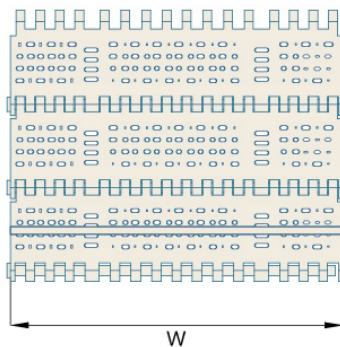

# Har7800 Series Flush Grid

## MODULAR BELT

MODULAR BELT 7800 Series

P=38.1mm, T=10mm

OPEN AREA:28%

节距 Pitch	网链材质 Material	颜色 Color
38.1mm	PP	白色/White 蓝色/White

挡板高度 Cleat Height	20/30/50mm	材质 Material	PP	重量 Weight(KG/SQ)	5.8	工作负荷 Working Capacity(N/M)	7800
裙边高度 Side Apron Height	—	—	—	—	—	—	—
穿销材质 Pin Material	PP/NYLON/PBT DIAMETER:4.6mm	—	—	—	—	—	—
可选宽度 Available Width 塑料缩水率引致的正常误差: 正负差距±3(mm) The normal error caused by the shrinkage of plastic: ±3(mm)							
单片宽度 ( Bulk Pieces Width )		组合宽度 ( Assemble Width )					
152mm		152+76*N					
非标宽度 Nonstandard Width		非标定制前请和本公司联系 PLS Contact Hairise Confirm Width Before Booking					

链轮 Sprocket	护栏 Guide	其余配件 Component
S58	R01-R42	C01-C57