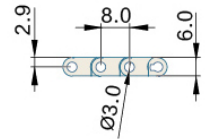

Har7900 Series Flat Top

MODULAR BELT

MODULAR BELT 7900 Series

P=8mm, T=6mm

OPEN AREA:0%

节距 Pitch	网链材质 Material	颜色 Color
8mm	POM	深蓝色/Dark Blue

挡板高度 Cleat Height	—	材质 Material	重量 Weight(KG/SQ)	工作负荷 Working Capacity(N/M)
裙边高度 Side Apron Height	—	POM	5.3	2500
穿销材质 Pin Material	PP/NYLON/PBT DIAMETER:3mm	—	—	—

可选宽度 Available Width

塑料缩水率引致的正常误差: 正负差距 ± 3 (mm) The normal error caused by the shrinkage of plastic: ± 3 (mm)

单片宽度 (Bulk Pieces Width)			组合宽度 (Assemble Width)
101mm	152mm	203mm	101+203+152*N
非标宽度 Nonstandard Width			非标定制前请和本公司联系 PLS Contact Hairise Confirm Width Before Booking

链轮 Sprocket	护栏 Guide	其余配件 Component
S58	R01-R42	C01-C57