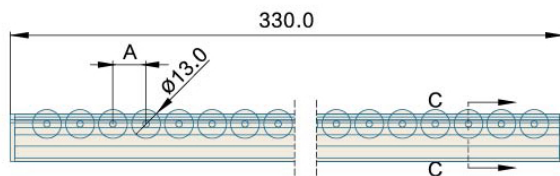

HarH674 Roller Guide Rails

HarH674流利条

型号 Type	材质 Material	颜色 Color	重量 Weight (KG/M)
HarH674	POM+Aluminium	Yellow	1.15

Remark: this type product is 3m/PC.