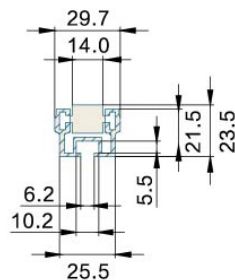

HarH674 Roller Guide Rails

HarH674流利条

型号 Type	材质 Material	颜色 Color	重量 Weight (KG/M)
HarH674	POM+Aluminium	Yellow	1.15

Remark: this type product is 3m/PC.