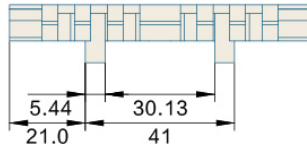

## MODULAR BELT

MODULAR BELT 900 Series

P=27.2mm, T=9.8mm

OPEN AREA:0%

节距 Pitch	网链材质 Material	颜色 Color
27.2mm	POM	蓝色/Blue
27.2mm	PP	蓝色/Blue

挡板高度 Cleat Height	—	材质 Material	重量 Weight(KG/M)	工作负荷 Working Capacity(N/M)
裙边高度 Side Apron Height	—	POM	0.77	1130
穿销材质 Pin Material	PP/NYLON/PBT	PP	0.55	590

可选宽度 Available Width

塑料缩水率引致的正常误差: 正负差距 ± 3(mm) The normal error caused by the shrinkage of plastic: ± 3(mm)

单片宽度 ( Bulk Pieces Width )	组合宽度 ( Assemble Width )
85mm	85mm
非标宽度 Nonstandard Width	非标定制前请和本公司联系 PLS Contact Hairise Confirm Width Before Booking