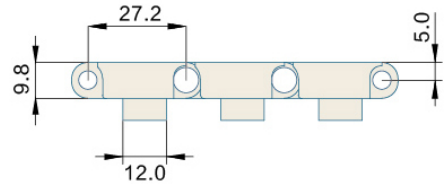

## MODULAR BELT

MODULAR BELT 900 Series

P=27.2mm, T=9.8mm

OPEN AREA:0%

节距 Pitch	网链材质 Material	颜色 Color
27.2mm	POM	蓝色/Blue
27.2mm	PP	蓝色/Blue

挡板高度 Cleat Height	—	材质 Material	重量 Weight(KG/M)	工作负荷 Working Capacity(N/M)
裙边高度 Side Apron Height	—	POM	0.77	1130
穿销材质 Pin Material	PP/NYLON/PBT	PP	0.55	590

可选宽度 Available Width

塑料缩水率引致的正常误差: 正负差距 ± 3(mm) The normal error caused by the shrinkage of plastic: ± 3(mm)

单片宽度 ( Bulk Pieces Width )	组合宽度 ( Assemble Width )
85mm	85mm
非标宽度 Nonstandard Width	非标定制前请和本公司联系 PLS Contact Hairise Confirm Width Before Booking