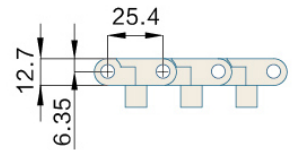

## MODULAR BELT

MODULAR BELT 1005 Series

P=25.4mm, T=12.7mm

OPEN AREA:0%

节距 Pitch	网链材质 Material	颜色 Color
25.4mm	POM	墨绿色/Dark Green

挡板高度 Cleat Height	—	材质 Material	重量 Weight(KG/SQ)	工作负荷 Working Capacity(N/M)
裙边高度 Side Apron Height	—	POM	13.5	35000
穿销材质 Pin Material	PP/NYLON/PBT DIAMETER:6mm	PP	9.0	17500

可选宽度 Available Width

塑料缩水率引致的正常误差: 正负差距 ±3(mm) The normal error caused by the shrinkage of plastic: ±3(mm)

单片宽度 ( Bulk Pieces Width )		组合宽度 ( Assemble Width )
85mm	170mm	85*N
非标宽度 Nonstandard Width		非标定制前请和本公司联系 PLS Contact Hairise Confirm Width Before Booking