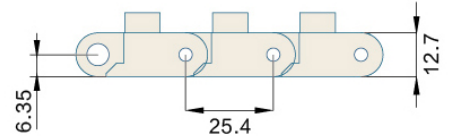

## MODULAR BELT

MODULAR BELT 1400 Series  
P=25.4mm, T=12.8mm  
OPEN AREA:0%

节距 Pitch	网链材质 Material	颜色 Color
25.4mm	POM	蓝色/Blue

挡板高度 Cleat Height	—	材质 Material	重量 Weight(KG/SQ)	工作负荷 Working Capacity(N/M)
裙边高度 Side Apron Height	—	POM	13.5	37200
穿销材质 Pin Material	PP/NYLON/PBT DIAMETER:6mm	—	—	—

可选宽度 Available Width

塑料缩水率引致的正常误差: 正负差距 ± 3(mm) The normal error caused by the shrinkage of plastic: ± 3(mm)

单片宽度 ( Bulk Pieces Width )	组合宽度 ( Assemble Width )
85mm	85
非标宽度 Nonstandard Width	非标定制前请和本公司联系 PLS Contact Hairise Confirm Width Before Booking