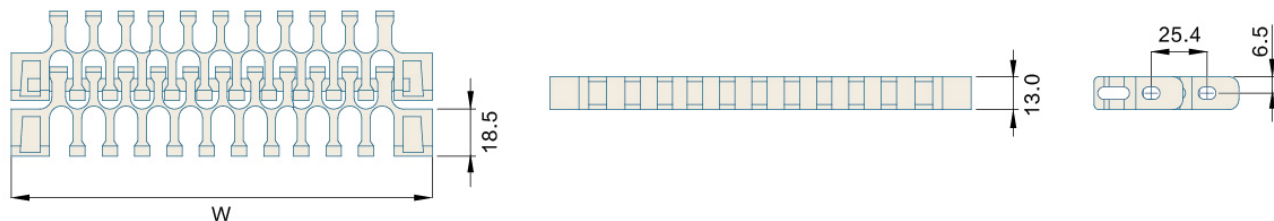

Har2400 Series Flush Grid

MODULAR BELT

MODULAR BELT 2400 Series

P=25.4mm, T=13mm

OPEN AREA:42%

节距 Pitch	网链材质 Material	颜色 Color	转弯系数 Turn Radius
25.4mm	POM	蓝色/Blue 白色/White	2.5
	PP	蓝色/Blue	2.5

挡板高度 Cleat Height	50mm	材质 Material	重量 Weight(KG/SQ)	工作负荷 Working Capacity(N/M)
裙边高度 Side Apron Height	50mm	POM	8.44	17300
穿销材质 Pin Material	PP/NYLON/PBT DIAMETER:4.5mm	PP	5.47	11200
可选宽度 Available Width				
塑料缩水率引致的正常误差: 正负差距 ± 3(mm) The normal error caused by the shrinkage of plastic: ± 3(mm)				
单片宽度 (Bulk Pieces Width)		组合宽度 (Assemble Width)		
250mm		—		
非标宽度 Nonstandard Width		非标定制前请和本公司联系 PLS Contact Hairise Confirm Width Before Booking		

链轮 Sprocket	护栏 Guide	其余配件 Component
S44-S45	R01-R42	C01-C57