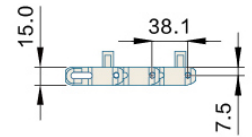

## MODULAR BELT

MODULAR BELT 7960 Series

P=38.1mm, T=15mm

OPEN AREA:58%

节距 Pitch	网链材质 Material	颜色 Color	转弯系数 Turn Radius
38.1mm	POM	绿色/Green	2.5

挡板高度 Cleat Height	—	材质 Material	重量 Weight(KG/SQ)	工作负荷 Working Capacity(N/M)
裙边高度 Side Apron Height	—	POM	8.8	21000
穿销材质 Pin Material	PP/NYLON/PBT DIAMETER:4.6mm	—	—	—

可选宽度 Available Width

塑料缩水率引致的正常误差：正负差距±3(mm) The normal error caused by the shrinkage of plastic: ±3(mm)

单片宽度 ( Bulk Pieces Width )	组合宽度 ( Assemble Width )
330mm	330*N
非标宽度 Nonstandard Width	非标定制前请和本公司联系 PLS Contact Hairise Confirm Width Before Booking