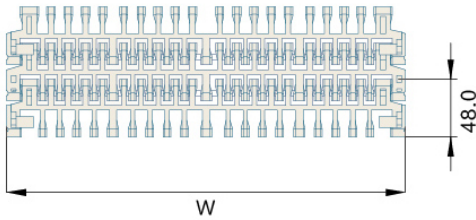

Har7960 Series Flush Grid

MODULAR BELT

MODULAR BELT 7960 Series

P=38.1mm, T=15mm

OPEN AREA:58%

节距 Pitch	网链材质 Material	颜色 Color	转弯系数 Turn Radius
38.1mm	POM	绿色/Green	2.5

挡板高度 Cleat Height	—	材质 Material	重量 Weight(KG/SQ)	工作负荷 Working Capacity(N/M)
裙边高度 Side Apron Height	—	POM	8.8	21000
穿销材质 Pin Material	PP/NYLON/PBT DIAMETER:4.6mm	—	—	—

可选宽度 Available Width

塑料缩水率引致的正常误差: 正负差距 ± 3(mm) The normal error caused by the shrinkage of plastic: ± 3(mm)

单片宽度 (Bulk Pieces Width)	组合宽度 (Assemble Width)
330mm	330*N
非标宽度 Nonstandard Width	非标定制前请和本公司联系 PLS Contact Hairise Confirm Width Before Booking

链轮 Sprocket	护栏 Guide	其余配件 Component
S61	R01-R42	C01-C57