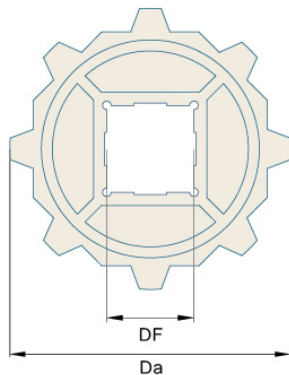

# Sprocket For Har400RB Modular Belt

Har400RB型注塑链轮 8齿

型号 Item Code	齿数 Teeth No.	外径 Da (mm)	方孔 Square Bore (mm)	圆孔 Round Bore (mm)
注塑链轮 Injection Sprocket				
Har400RB-8T	8	129	40	—