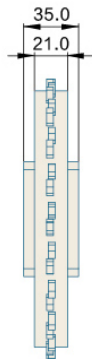

Sprocket For Har900 Modular Belt

Har900型网链注塑链轮 20齿

型号 Item Code	齿数 Teeth No.	外径 Da (mm)	方孔 Square Bore (mm)	圆孔 Round Bore (mm)
注塑链轮 Injection Sprocket				
Har900-20T	20	173	40/60	25/30