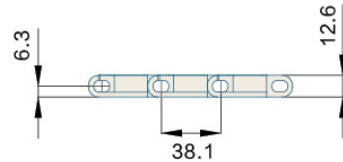

## MODULAR BELT

MODULAR BELT 5966 Series

P=38.1mm, T=12.6mm

OPEN AREA:32%

节距 Pitch	网链材质 Material	颜色 Color
38.1mm	PP	白色/White

挡板高度 Cleat Height	—	材质 Material	重量 Weight(KG/SQ)	工作负荷 Working Capacity(N/M)
裙边高度 Side Apron Height	—	PP	7.0	25000
穿销材质 Pin Material	PP/NYLON/PBT DIAMETER:6mm	—	—	—

可选宽度 Available Width

塑料缩水率引致的正常误差: 正负差距 ± 3(mm) The normal error caused by the shrinkage of plastic: ± 3(mm)

单片宽度 ( Bulk Pieces Width )	组合宽度 ( Assemble Width )
151mm	304mm
	455+76*N
非标宽度 Nonstandard Width	非标定制前请和本公司联系 PLS Contact Hairise Confirm Width Before Booking